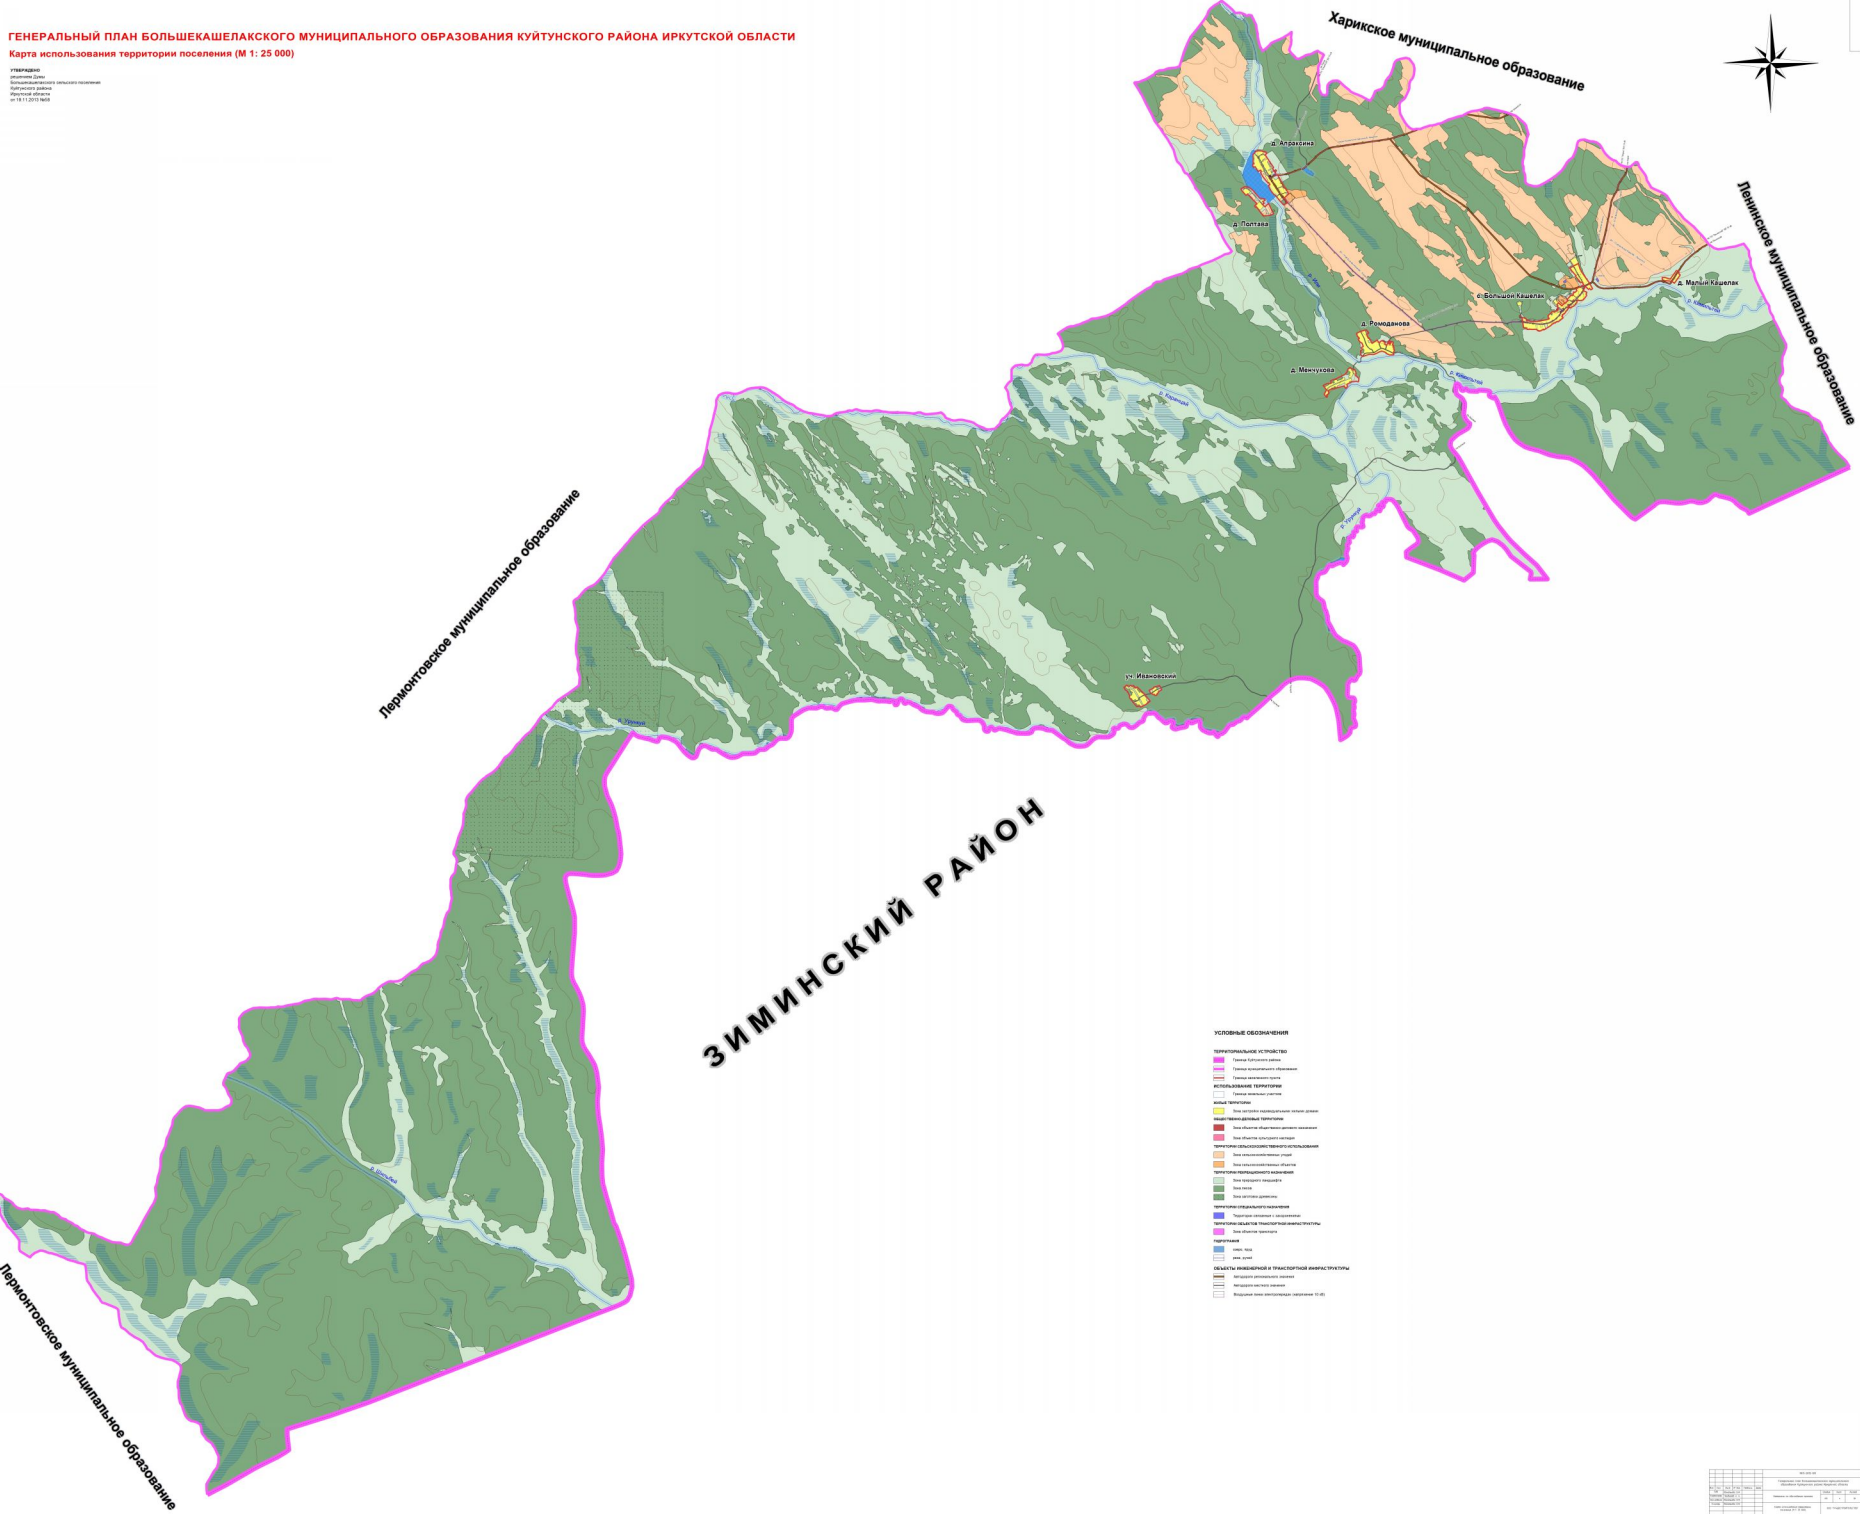

ГЕНЕРАЛЬНЫЙ ПЛАН БОЛЬШЕКАШЕЛАКСКОГО МУНИЦИПАЛЬНОГО ОБРАЗОВАНИЯ КУЙТУНСКОГО РАЙОНА ИРКУТСКОЙ ОБЛАСТИ
Карта использования территории поселения (М 1: 25 000)

ЗИМИНСКИЙ РАЙОН

№ участка	№ листа	№ тома	№ листа	№ тома	№ листа
1	1	1	1	1	1