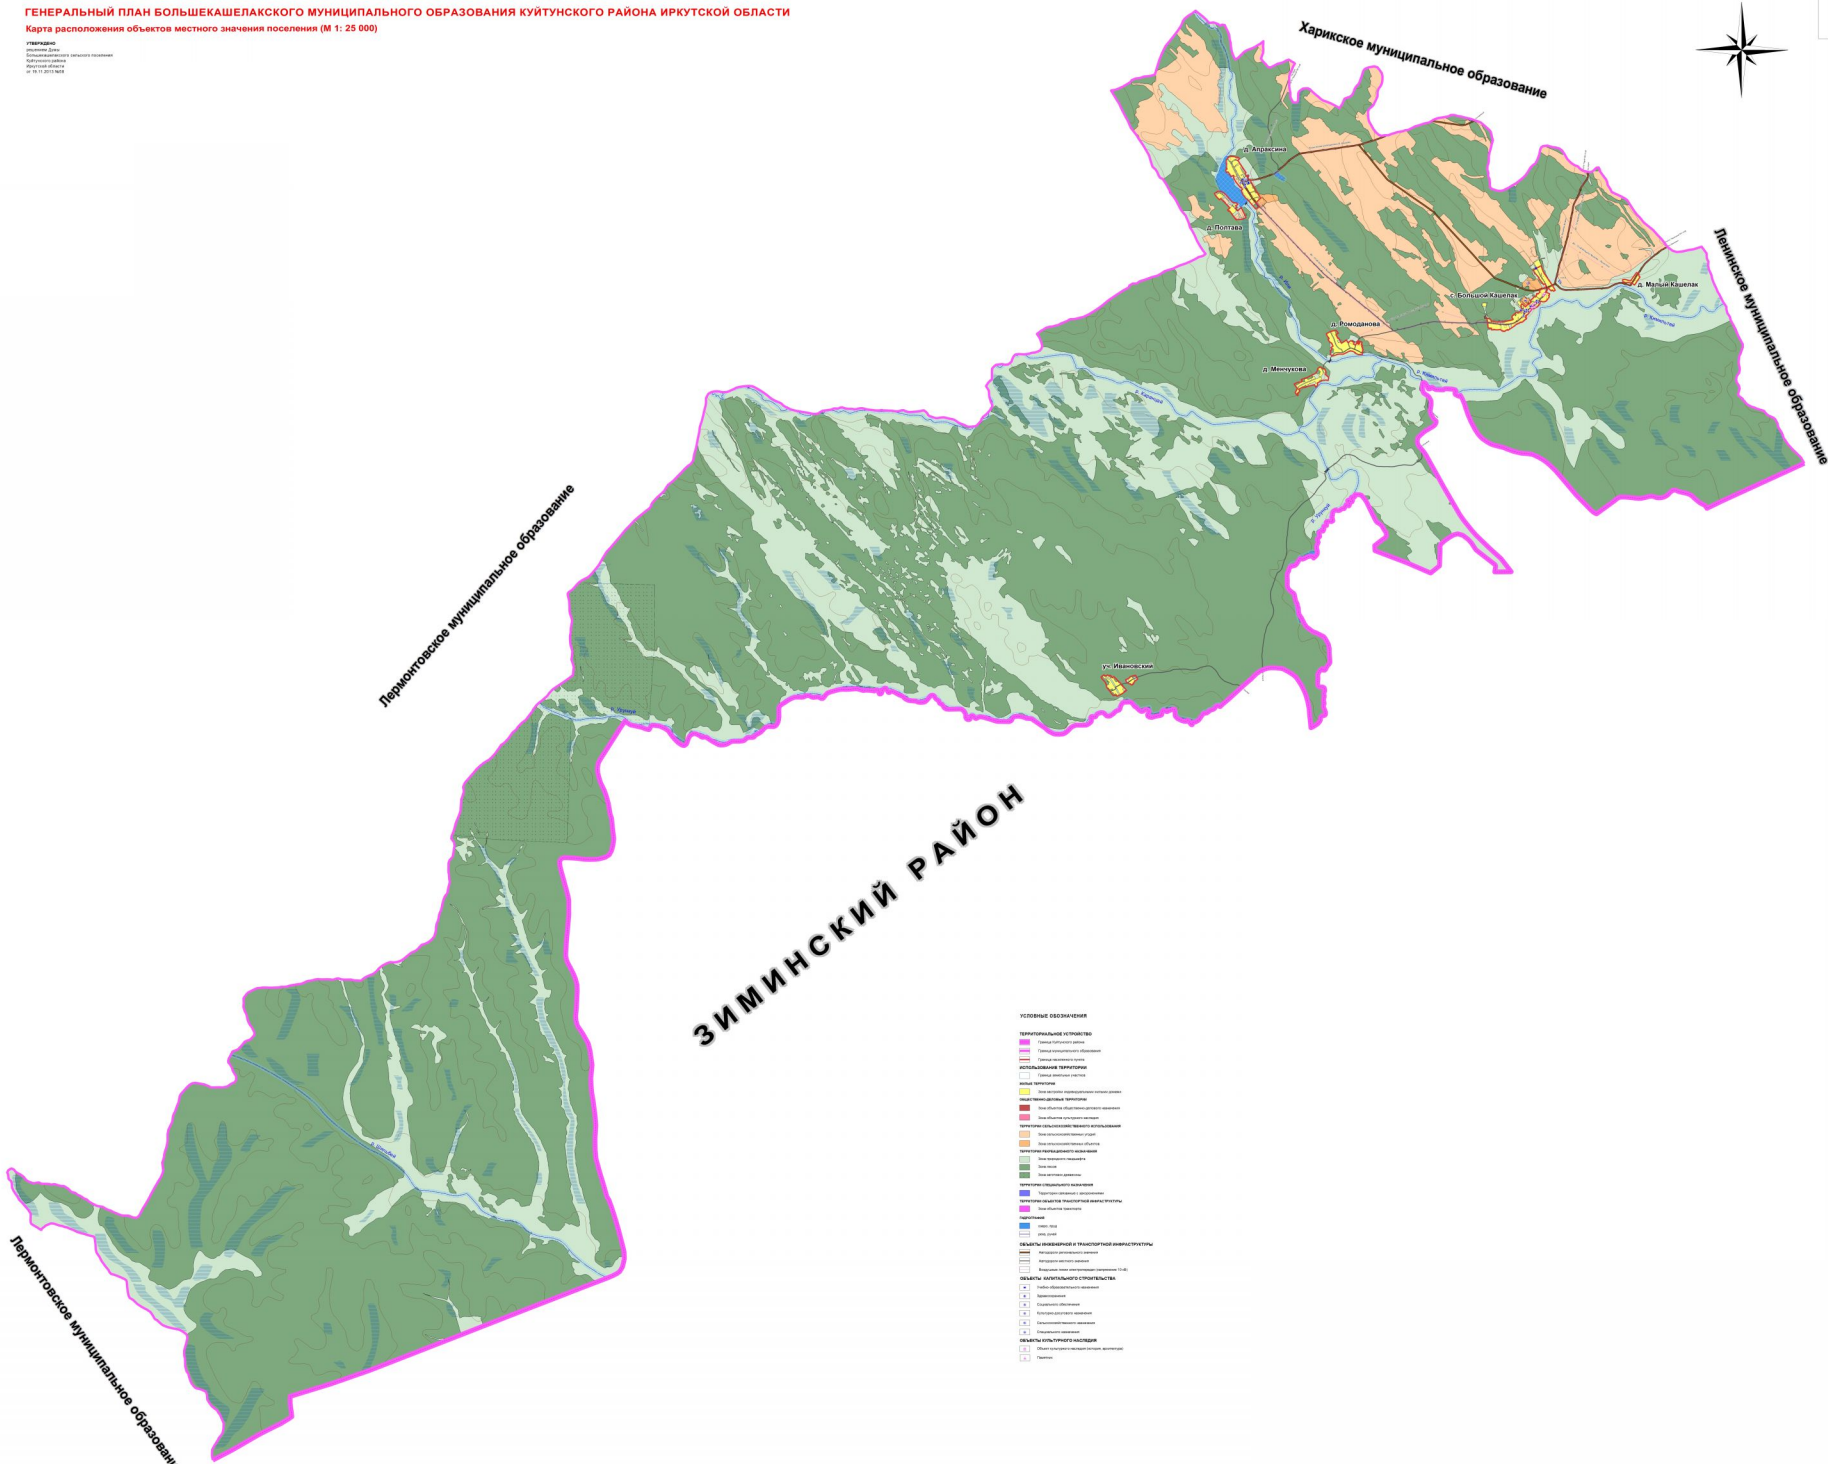

Ларинтовское муниципальное образование

Харинское муниципальное образование

Демидовское муниципальное образование

ЗИМИНСКИЙ РАЙОН

Ларинтовское муниципальное образование