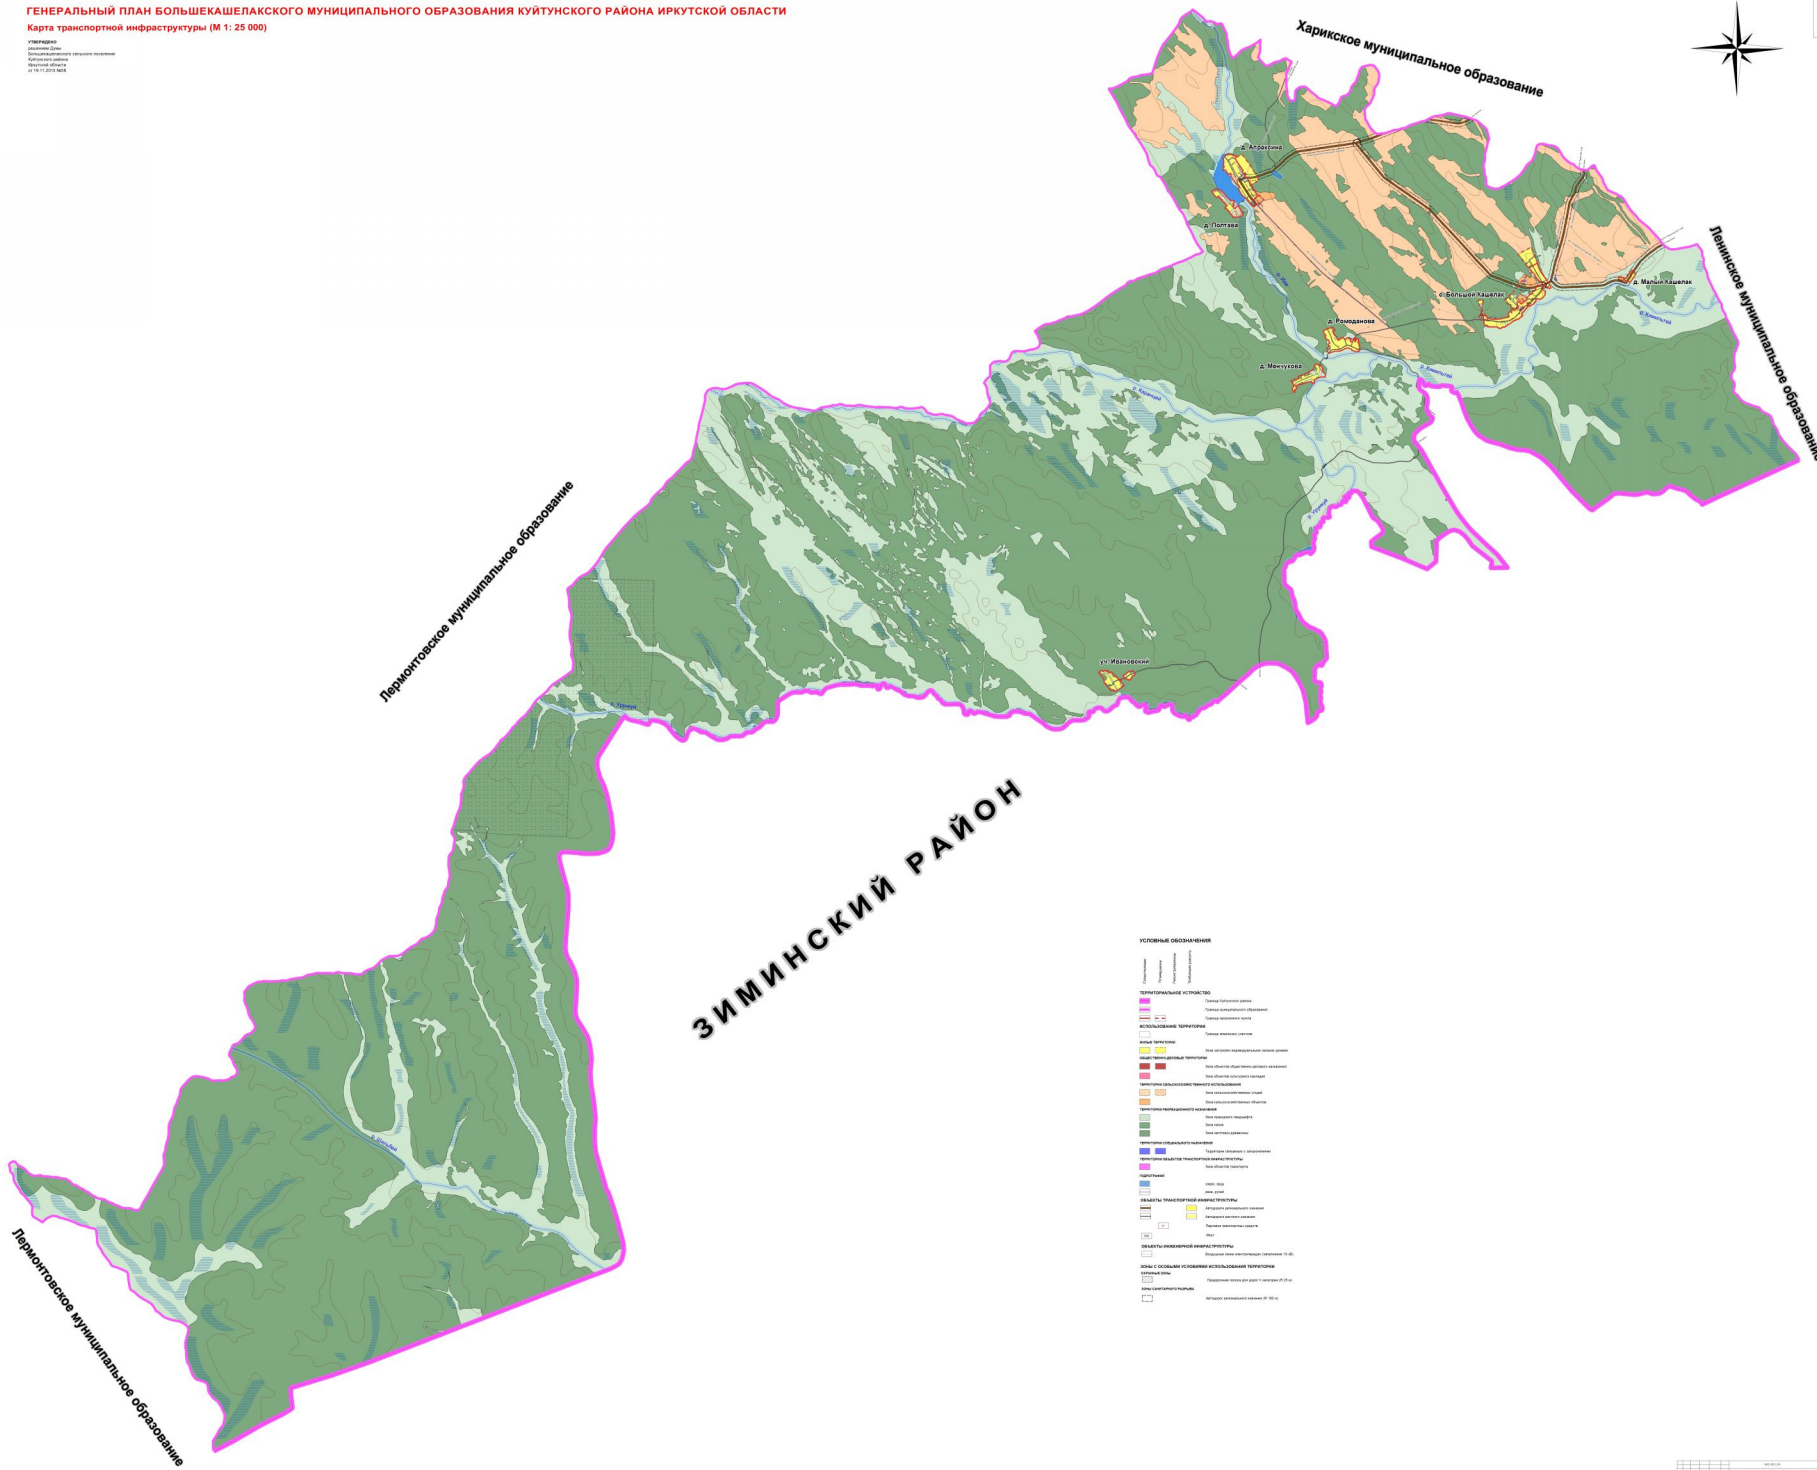

ЗИМИНСКИЙ РАЙОН

Ларинское муниципальное образование

Ларинское муниципальное образование

Харинское муниципальное образование

Демидовское муниципальное образование