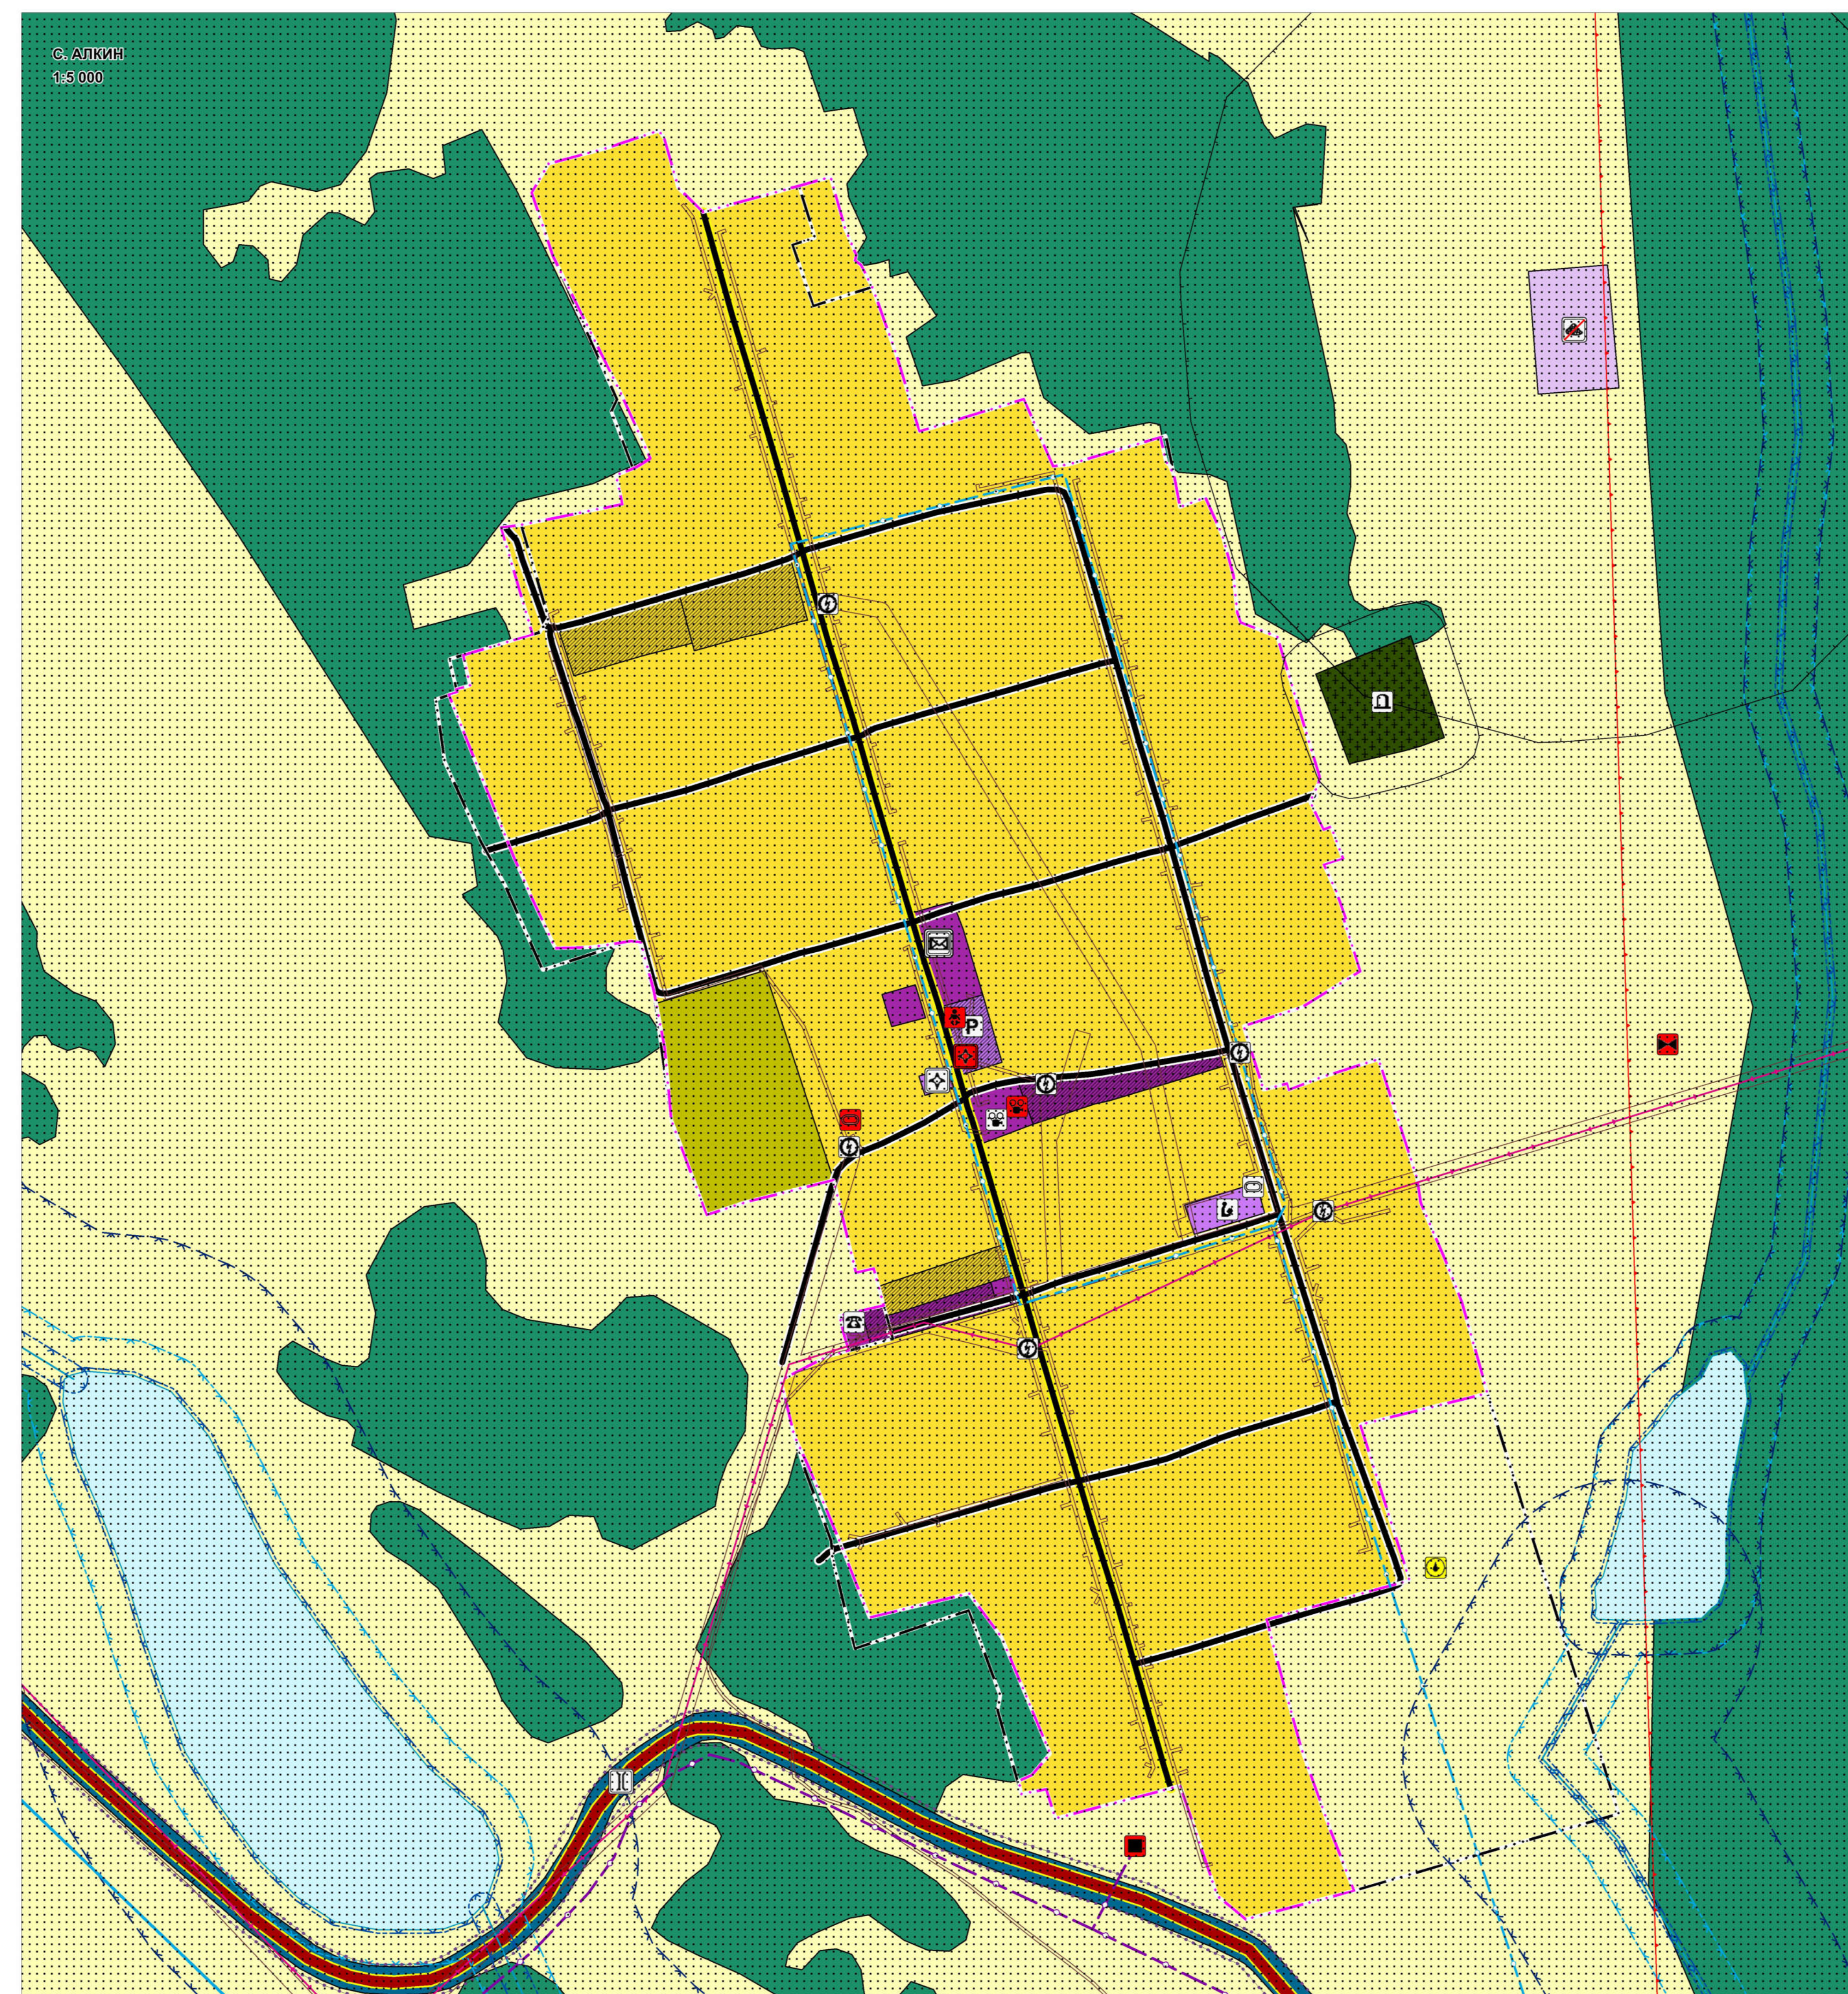

**ГЕНЕРАЛЬНЫЙ ПЛАН АЛКИНСКОГО МУНИЦИПАЛЬНОГО ОБРАЗОВАНИЯ
КУЙТУНСКОГО МУНИЦИПАЛЬНОГО РАЙОНА ИРКУТСКОЙ ОБЛАСТИ
МАТЕРИАЛЫ ПО ОБОСНОВАНИЮ**

КАРТА С ОТОБРАЖЕНИЕМ ПРЕДЛОЖЕНИЙ ПО ТЕРРИТОРИАЛЬНОМУ ПЛАНИРОВАНИЮ (СВОДНАЯ КАРТА РАЗВИТИЯ ТЕРРИТОРИИ ПОСЕЛЕНИЯ)