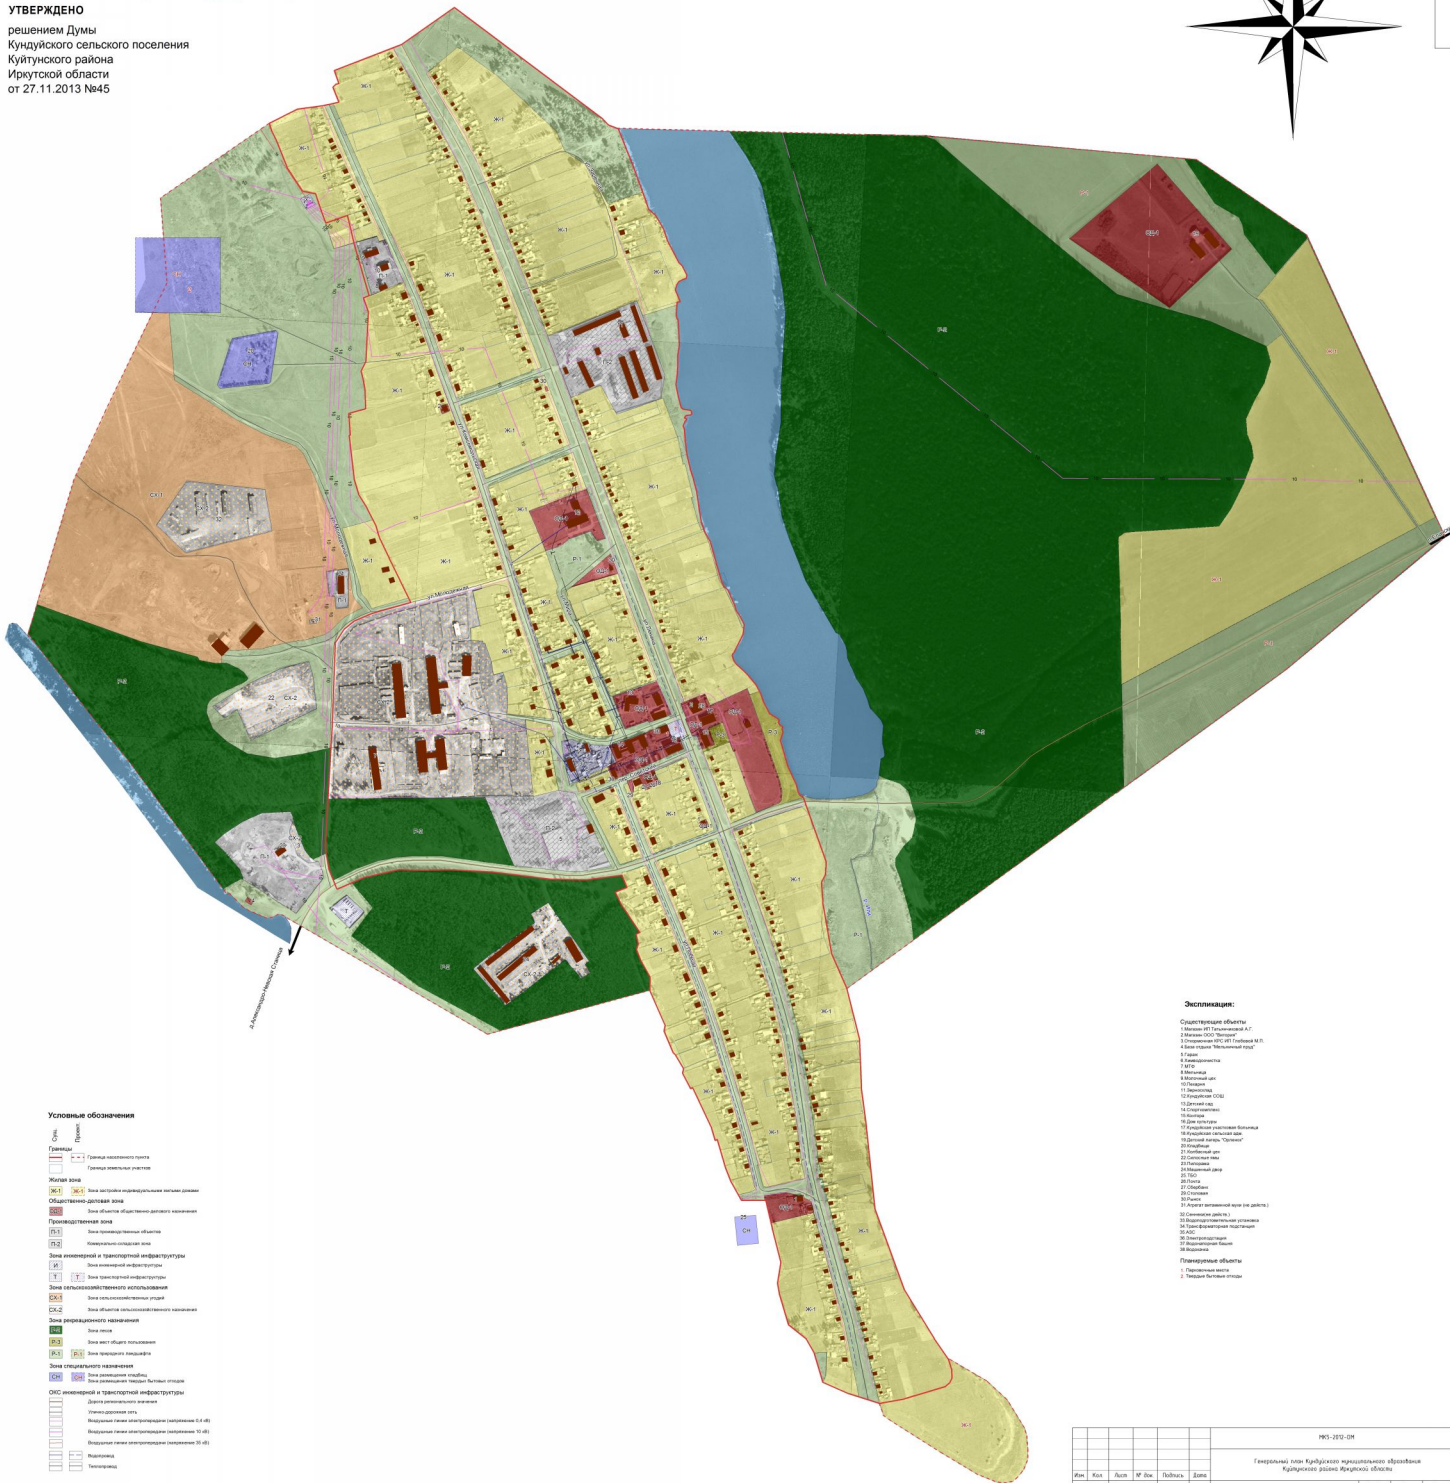

ГЕНЕРАЛЬНЫЙ ПЛАН

УТВЕРЖДЕНО

решением Думы
Кундуйского сельского поселения
Куйтунского района
Иркутской области
от 27.11.2013 №45

Условные обозначения

Экспликация:

ИР-310-04				
Генеральный план Кундуйского муниципального образования Куйтунского района Иркутской области				
Масштаб по состоянию проекта				
Карта функционального зонирования с.Кундуй (М: 1:5000)				
Имя	Место	Дата	Исполнитель	Дата
Корректор	Чибриков А. А.			
Разработчик	Руднев А. В.			
Конструктор	Климова О. В.			
Специалист				
Проверщик				
Утвердил				
Дата				
Лист	12	из	15	
ООО "ГРАФИКОПРОЕКТИ"