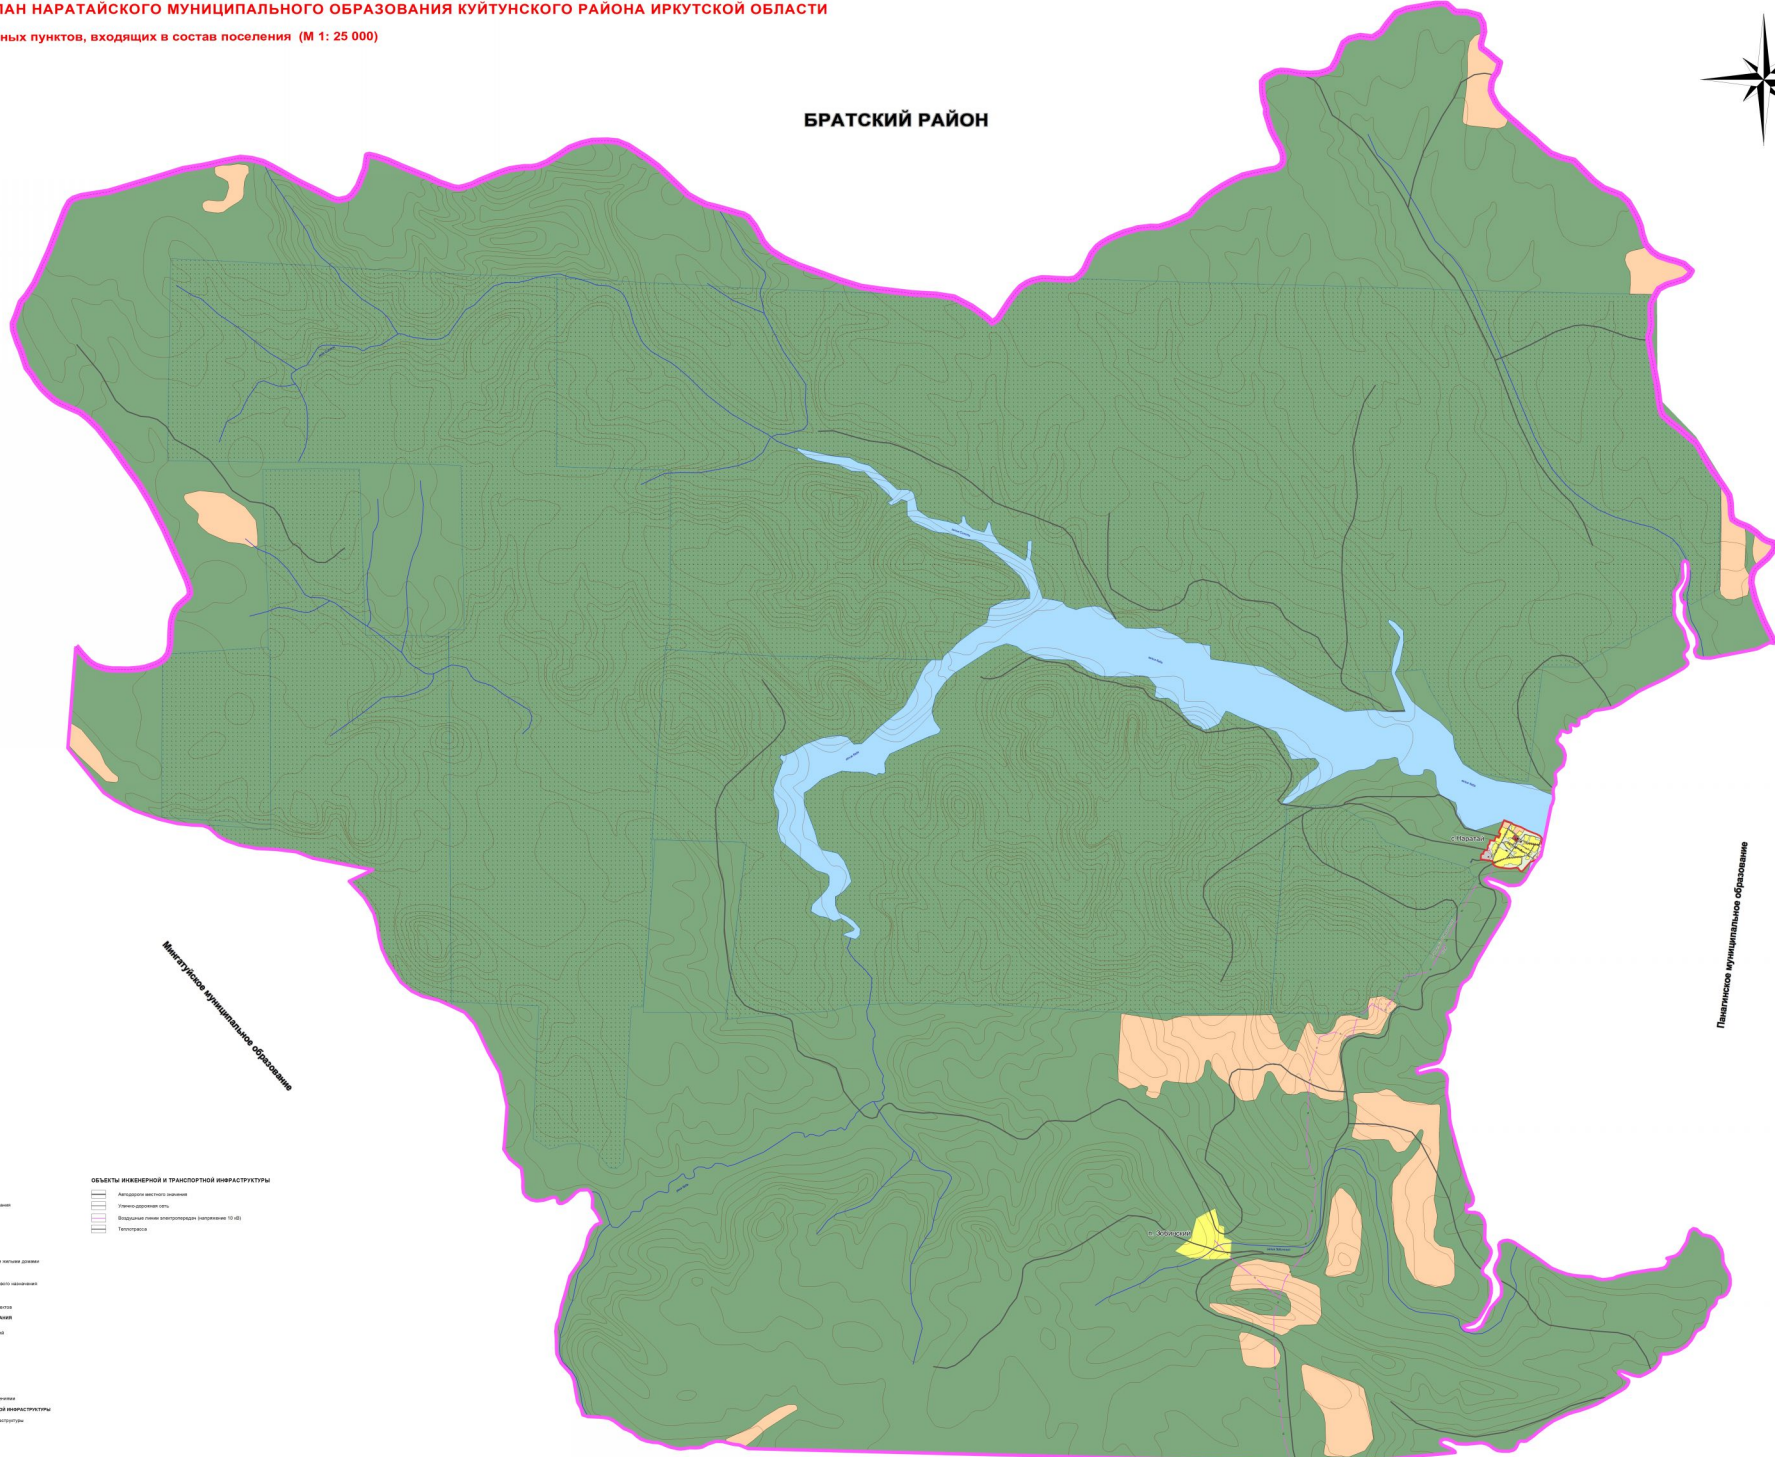

ГЕНЕРАЛЬНЫЙ ПЛАН НАРАТАЙСКОГО МУНИЦИПАЛЬНОГО ОБРАЗОВАНИЯ КУЙТУНСКОГО РАЙОНА ИРКУТСКОЙ ОБЛАСТИ

Карта границ населенных пунктов, входящих в состав поселения (М 1: 25 000)

БРАТСКИЙ РАЙОН

Новотельное муниципальное образование