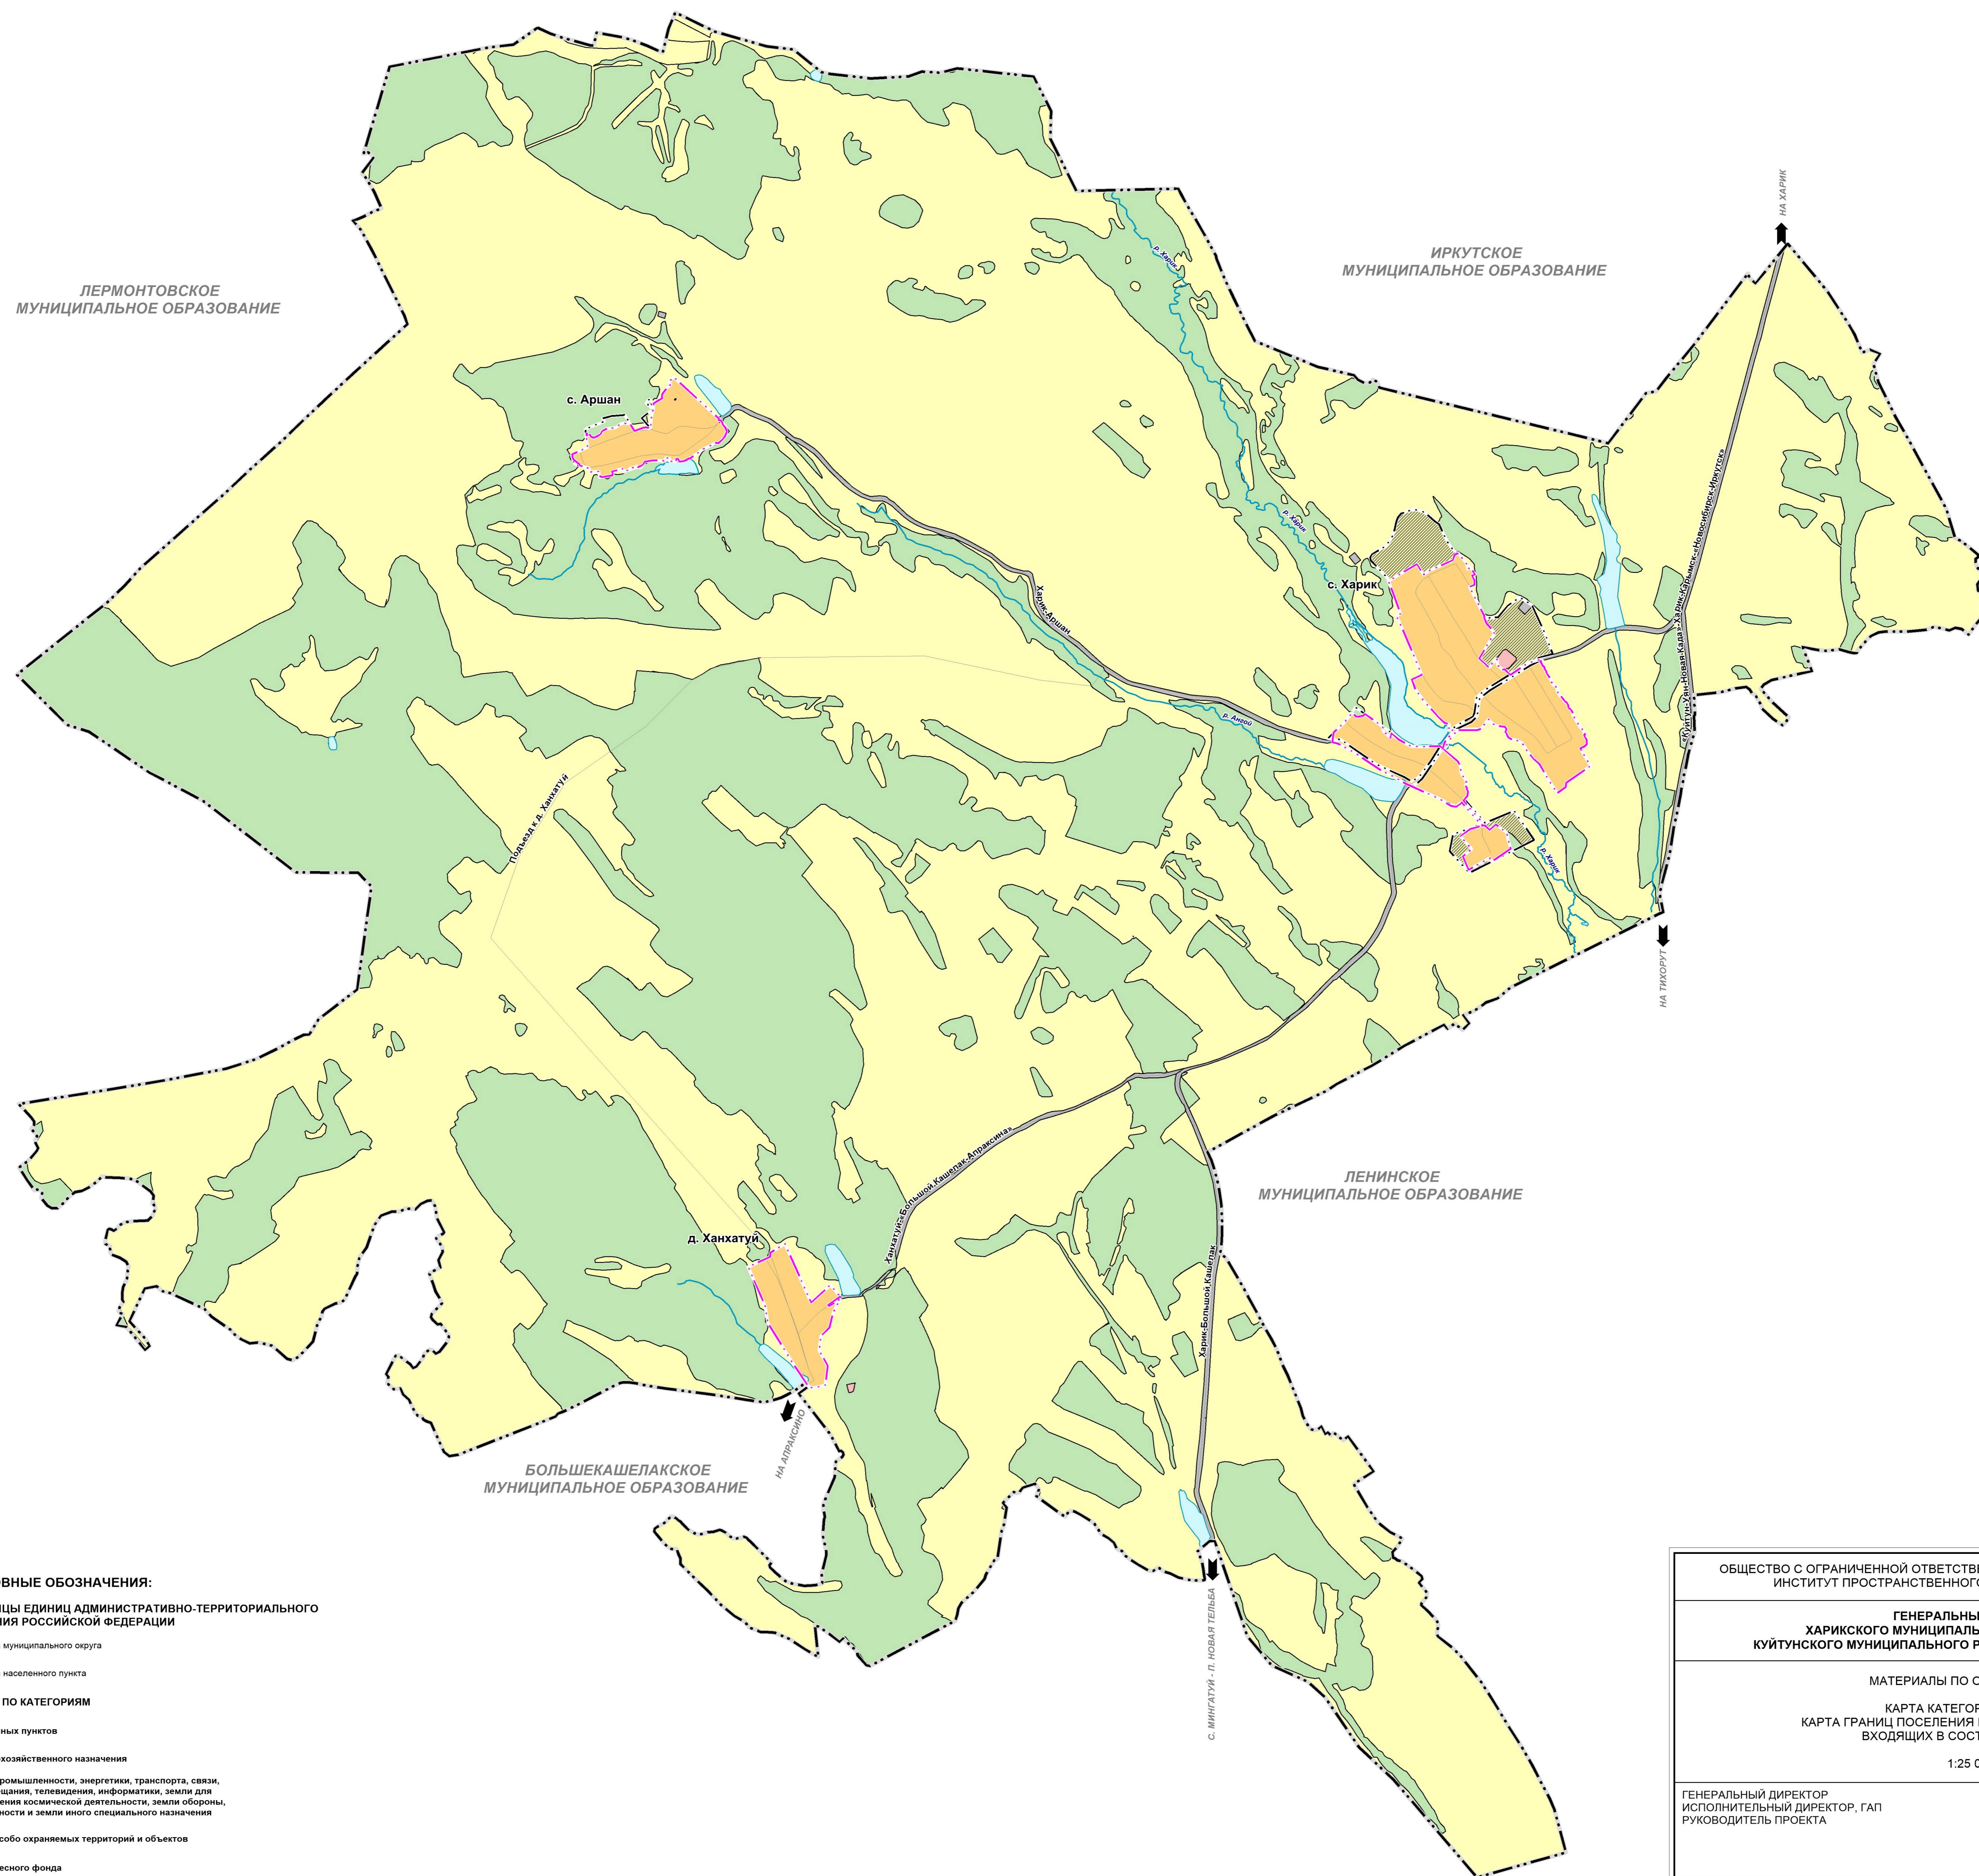

**ГЕНЕРАЛЬНЫЙ ПЛАН ХАРИКСКОГО МУНИЦИПАЛЬНОГО ОБРАЗОВАНИЯ
КУЙТУНСКОГО МУНИЦИПАЛЬНОГО РАЙОНА ИРКУТСКОЙ ОБЛАСТИ
МАТЕРИАЛЫ ПО ОБОСНОВАНИЮ**

КАРТА КАТЕГОРИЙ ЗЕМЕЛЬ. КАРТА ГРАНИЦ ПОСЕЛЕНИЯ И НАСЕЛЕННЫХ ПУНКТОВ, ВХОДЯЩИХ В СОСТАВ ПОСЕЛЕНИЯ

- УСЛОВНЫЕ ОБОЗНАЧЕНИЯ:**
- ГРАНИЦЫ ЕДИНИЦ АДМИНИСТРАТИВНО-ТЕРРИТОРИАЛЬНОГО ДЕЛЕНИЯ РОССИЙСКОЙ ФЕДЕРАЦИИ**
- Граница муниципального округа
 - Граница населенного пункта
- ЗЕМЛИ ПО КАТЕГОРИЯМ**
- Населенных пунктов
 - Сельскохозяйственного назначения
 - Земли промышленности, энергетики, транспорта, связи, радиовещания, телевидения, информатики, земли для обеспечения космической деятельности, земли обороны, безопасности и земли иного специального назначения
 - Земли особо охраняемых территорий и объектов
 - Земли лесного фонда

ОБЩЕСТВО С ОГРАНИЧЕННОЙ ОТВЕТСТВЕННОСТЬЮ НАУЧНО-ПРОЕКТНЫЙ ИНСТИТУТ ПРОСТРАНСТВЕННОГО ПЛАНИРОВАНИЯ 'ЭНКО'	
ГЕНЕРАЛЬНЫЙ ПЛАН ХАРИКСКОГО МУНИЦИПАЛЬНОГО ОБРАЗОВАНИЯ КУЙТУНСКОГО МУНИЦИПАЛЬНОГО РАЙОНА ИРКУТСКОЙ ОБЛАСТИ	
МАТЕРИАЛЫ ПО ОБОСНОВАНИЮ КАРТА КАТЕГОРИЙ ЗЕМЕЛЬ. КАРТА ГРАНИЦ ПОСЕЛЕНИЯ И НАСЕЛЕННЫХ ПУНКТОВ, ВХОДЯЩИХ В СОСТАВ ПОСЕЛЕНИЯ	
1:25 000	
ГЕНЕРАЛЬНЫЙ ДИРЕКТОР ИСПОЛНИТЕЛЬНЫЙ ДИРЕКТОР, ГАП РУКОВОДИТЕЛЬ ПРОЕКТА	НИКОЛАЕВСКАЯ Н.А. НЕМЧИНОВА А.Г. ПЕТИНА О.В.
Санкт-Петербург 2022 год	